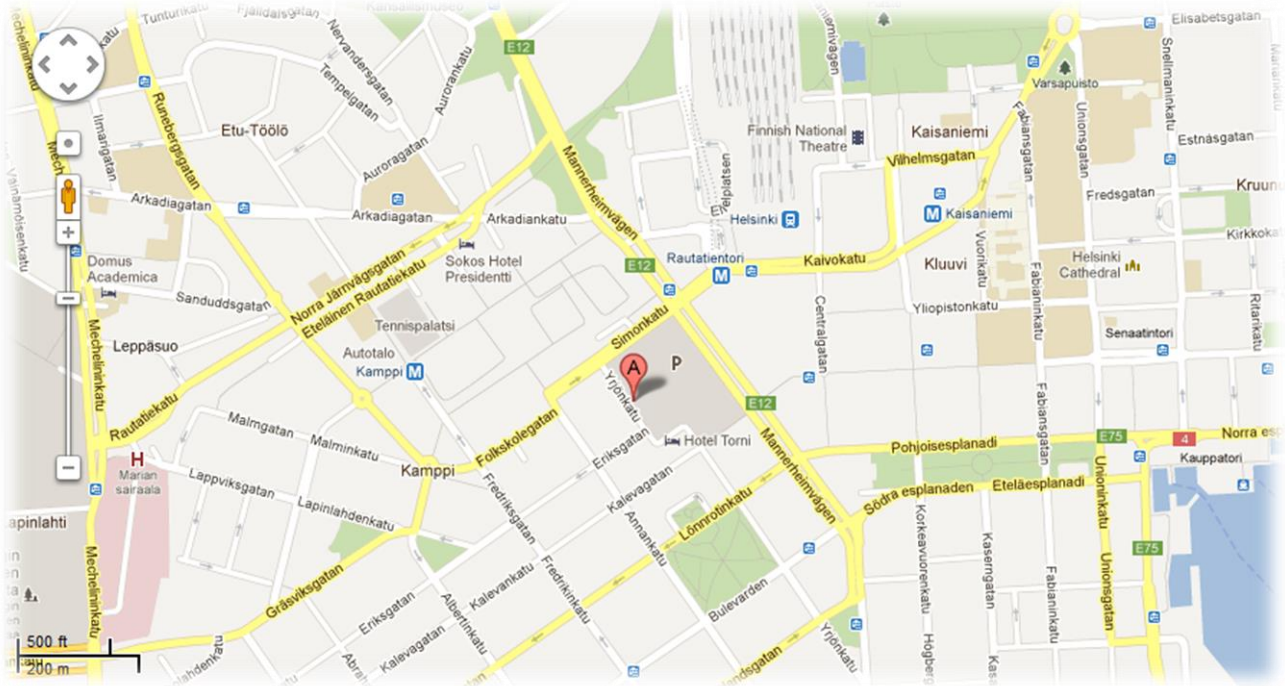

Saapumishjeet Duon toimistolle

Duon toimisto sijaitsee Helsingin keskustassa Yrjönkadulla erinomaisten kulkuyhteyksien varrella.

Osoite

Yrjönkatu 29 A, 4. kerros, 00100 Helsinki

Sisäänkäynti

Sisäänkäynti A-rappuun on portista sisään astuessasi (katso kuva alla) ensimmäinen ovi vasemmalla.

Kävellen, junalla tai metrolla

Duon toimistolle on lyhyt kävelymatka Helsingin päärautatieasemalta (500 metriä) ja Kampin metro-asemalta (500 metriä).

Bussilla tai raitiovaunulla

Lähimmältä bussi- ja raitiovaunupysäkiltä (Simonkatu) on noin 200 metrin kävelymatka. Lähimmällä pysäkillä pysähtyvät raitiovaunut 2 ja 9 sekä bussit 17, 21V, 65A ja 66A.

Reitit ja aikataulut löydät Helsingin seudun liikenteen reittioppaasta www.reittiopas.fi